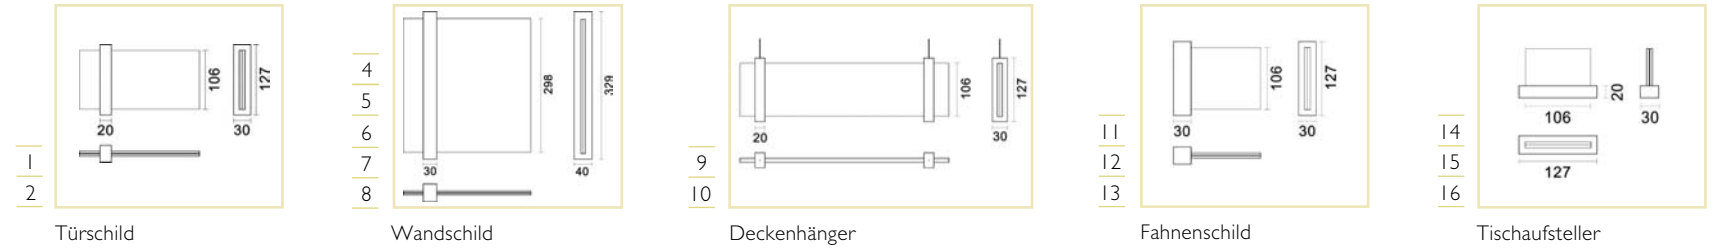

Das kurze VISIGN Fahnschild.

Herausragend, klar und deutlich.

13

Fahnschild

298 x 106 mm Fahnschild

Damit man schon von weitem sieht, wo es lang geht.

Die stabile Wandhalterung sorgt auch in stürmischen Zeiten für richtigen Halt.

14

Tischaufsteller

106 x 80 mm

Klar in der Funktion, schnörkellos im Design. Der kleine VISIGN Aufsteller für Theken und Tische lässt niemanden im Unklaren.

VISIGN – Technische Daten

Einfach montiert – schnell und bequem gewechselt.