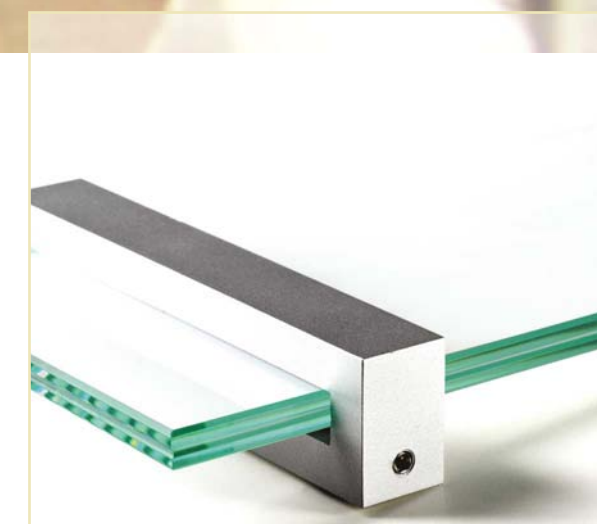

Die Realisierung

Massives, silber mattes Aluminium durchdrungen von Echtglasscheiben (ESG), durchdachte Montagetechnik und ein klares, eigenständiges Design machen VISIGN zum herausragenden Leitsystem.

Türschild

Türschild

Wandschild

421 x 106 mm

Das VISIGN Wandschild mit zwei Befestigungen ist die Basis für ein innovatives Leitsystem. Einzeln wegweisend – perfekt in der Kombination.

Ägypten

etwa 2850 bis 332 v. Chr.

8

Wandschild

841 x 298 mm

Eine Entscheidung mit Weitblick. Damit aus der Planung Realität wird. Das imposante VISIGN Wandschild mit zwei großen Befestigungen (329 H x 30 B x 40 T mm).

VISIGN – Gute Gestaltung macht Appetit auf mehr