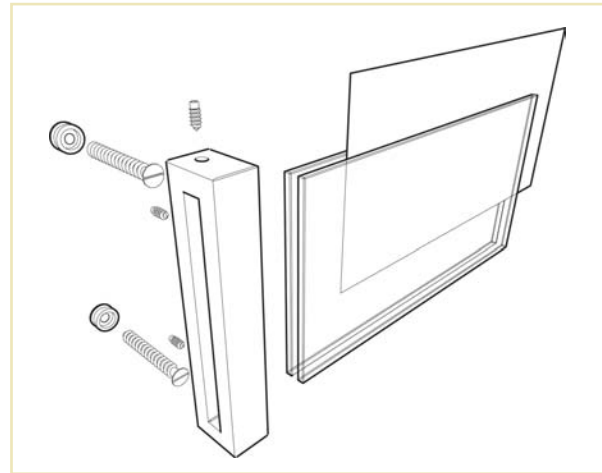

Das kurze VISIGN Fahnschild.

Herausragend, klar und deutlich.

13

Fahnschild

298 x 106 mm Fahnschild

Damit man schon von weitem sieht, wo es lang geht.

Die stabile Wandhalterung sorgt auch in stürmischen Zeiten für richtigen Halt.

14

Tischaufsteller

106 x 80 mm

Klar in der Funktion, schnörkellos im Design. Der kleine VISIGN Aufsteller für Theken und Tische lässt niemanden im Unklaren.

VISIGN – Technische Daten

Einfach montiert – schnell und bequem gewechselt.

Einleger zwischen die Scheiben legen und in der VISIGN Befestigung fixieren. Montageelemente an der Wand verschrauben, VISIGN Schild aufsetzen und sichern.

Zubehör

60 x 30 mm

Ungestörtes Arbeiten.

Der clevere VISIGN Frei-/Besetzt-Clip zum Aufstecken.